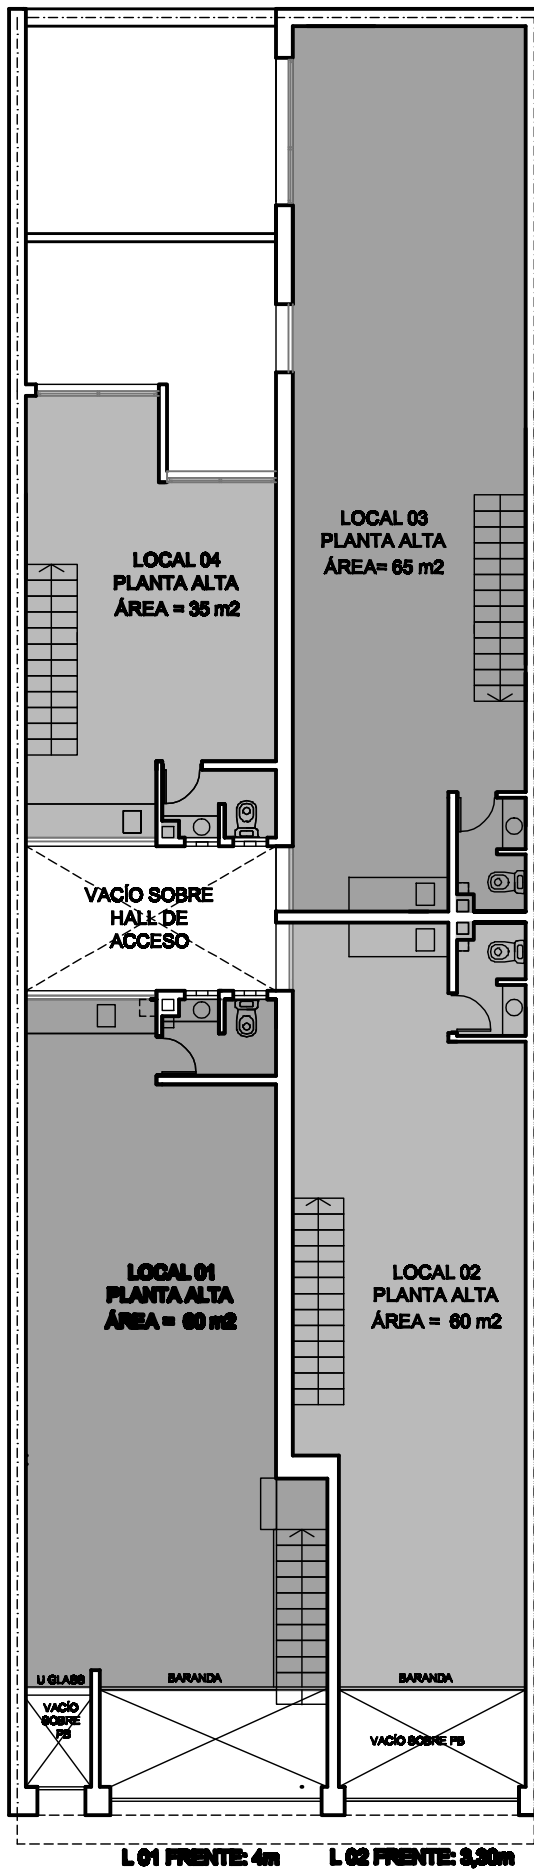

4 LOFTS

LUIS DE LA TORRE 614

PLANTA ALTA

LOCAL	PLANTA BAJA	PLANTA ALTA	TOTAL
01	50	60	110
02	60	60	120
03	65	65	130 + 18 (PATIO)
04	35	35	70 + 15 (PATIO)