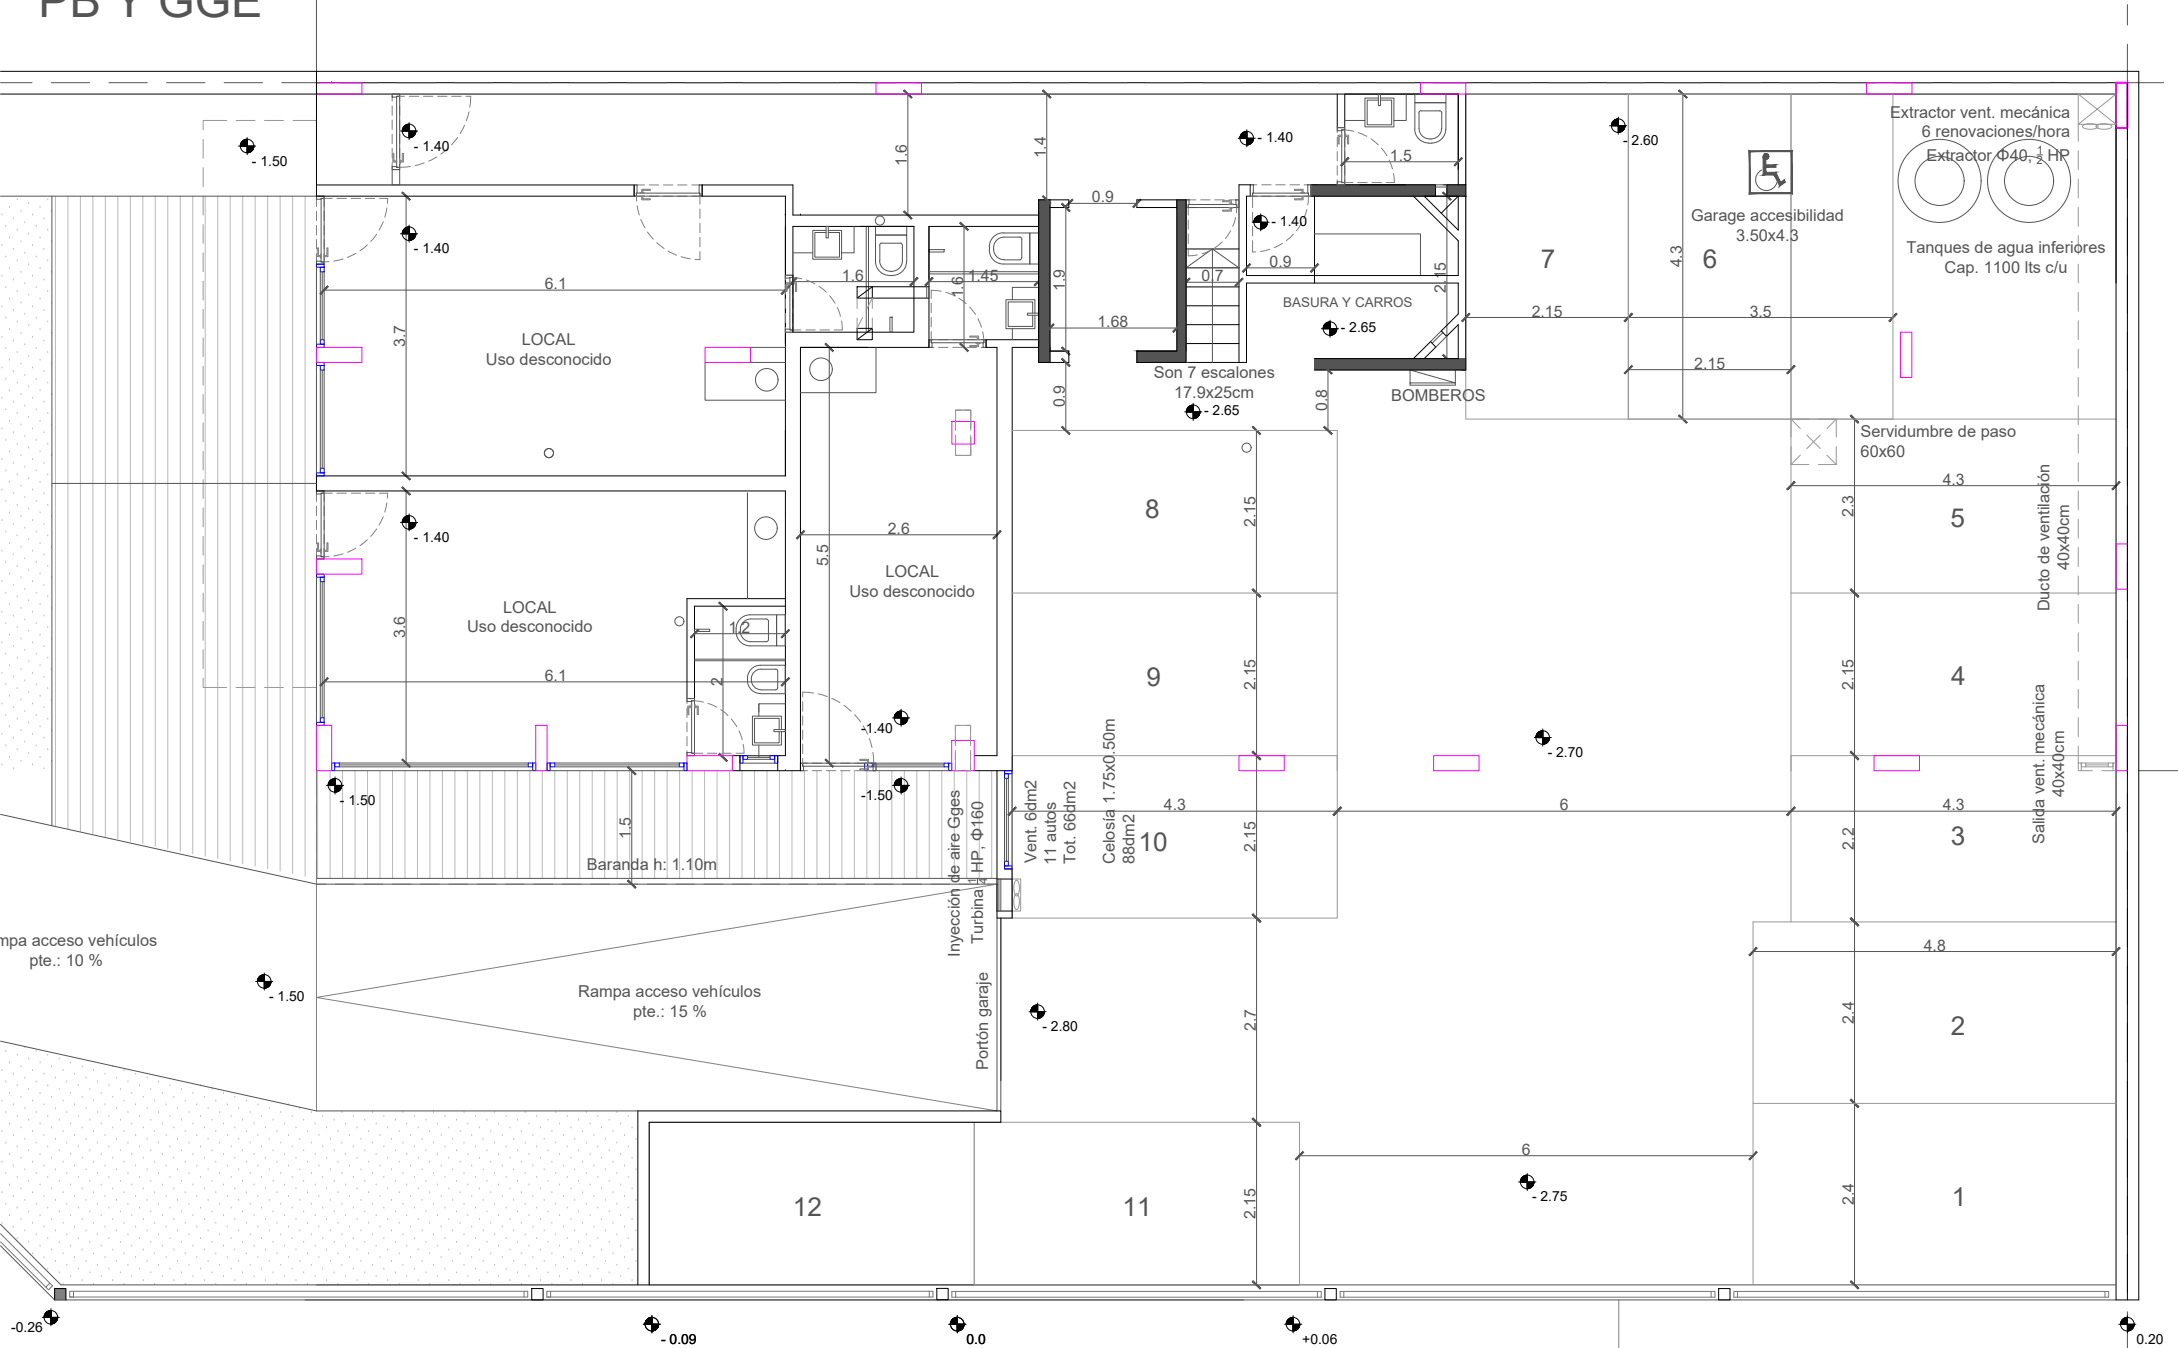

# PB Y GGE

FALTA UBICAR MEDIDORES DE UTE